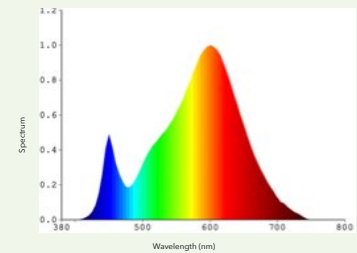

Downlight KDW-7C

Datos técnicos

	KDW-7C		
TEMPERATURA DE COLOR (CCT)	3000K	4100K	6000K
POTENCIA	7W		
LÚMENES	571 lm	618 lm	603 lm
REGULABLE	SÍ		
EFICIENCIA LUMINOSA	81.6 lm/W	88.3 lm/W	86.1 lm/W
TENSION NOMINAL / FRECUENCIA DE TRABAJO	230V 50Hz		
MILIAMPERIOS (mA)	30mA		
FACTOR DE POTENCIA (PF)	≥ 0.98		
RENDIMIENTO DE COLOR (RA)	≥ 80		
ÁNGULO DE APERTURA	120°		
EFICIENCIA ENERGÉTICA	A++		
GRADO IP	IP40		
DIMENSIONES	7,5 x 3,5 cm		

Datos fototécnicos

KDW-7C (Blanco cálido)

CCT: 3000K
 Lúmenes: 571 lm
 Eficiencia: 81.6 lm/W

KDW-7C (Blanco neutro)

CCT: 4100K
 Lúmenes: 618 lm
 Eficiencia: 88.3 lm/W

KDW-7C (Blanco frío)

CCT: 6000K
 Lúmenes: 603 lm
 Eficiencia: 86.1 lm/W