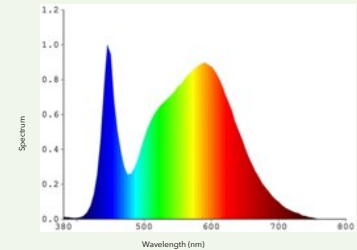

Downlight KDW-7C

Datos técnicos

	KDW-7C		
TEMPERATURA DE COLOR (CCT)	3000K	4100K	6000K
POTENCIA	7W		
LÚMENES	571 lm	618 lm	603 lm
REGULABLE	SÍ		
EFICIENCIA LUMINOSA	81.6 lm/W	88.3 lm/W	86.1 lm/W
TENSION NOMINAL / FRECUENCIA DE TRABAJO	230V 50Hz		
MILIAMPERIOS (mA)	30mA		
FACTOR DE POTENCIA (PF)	≥ 0.98		
RENDIMIENTO DE COLOR (RA)	≥ 80		
ÁNGULO DE APERTURA	120°		
EFICIENCIA ENERGÉTICA	A++		
GRADO IP	IP40		
DIMENSIONES	7,5 x 3,5 cm		

Datos fototécnicos

KDW-7C (Blanco cálido)

CCT: 3000K
 Lúmenes: 571 lm
 Eficiencia: 81.6 lm/W

KDW-7C (Blanco neutro)

CCT: 4100K
 Lúmenes: 618 lm
 Eficiencia: 88.3 lm/W

KDW-7C (Blanco frío)

CCT: 6000K
 Lúmenes: 603 lm
 Eficiencia: 86.1 lm/W