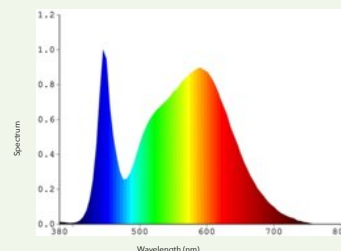

Downlight KDW-7R

Datos técnicos

	KDW-7R		
TEMPERATURA DE COLOR (CCT)	3000K	4100K	6000K
POTENCIA	7W		
LÚMENES	571 lm	618 lm	603 lm
REGULABLE	SÍ		
EFICIENCIA LUMINOSA	81.6 lm/W	88.3 lm/W	86.1 lm/W
TENSION NOMINAL / FRECUENCIA DE TRABAJO	230V 50Hz		
MILIAMPERIOS (mA)	30mA		
FACTOR DE POTENCIA (PF)	≥ 0.98		
RENDIMIENTO DE COLOR (RA)	≥ 80		
ÁNGULO DE APERTURA	120°		
EFICIENCIA ENERGÉTICA	A++		
GRADO IP	IP40		
DIMENSIONES	7,5 x 3,5 cm		

Datos fototécnicos

KDW-7R (Blanco cálido)

CCT: 3000K
 Lúmenes: 571 lm
 Eficiencia: 81.6 lm/W

KDW-7R (Blanco neutro)

CCT: 4100K
 Lúmenes: 618 lm
 Eficiencia: 88.3 lm/W

KDW-7R (Blanco frío)

CCT: 6000K
 Lúmenes: 603 lm
 Eficiencia: 86.1 lm/W