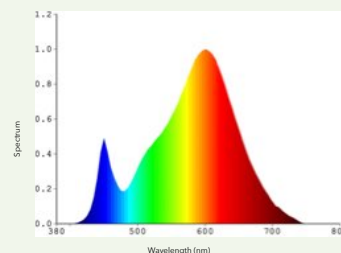

Downlight KDW-7R

Datos técnicos

	KDW-7R		
TEMPERATURA DE COLOR (CCT)	3000K	4100K	6000K
POTENCIA	7W		
LÚMENES	571 lm	618 lm	603 lm
REGULABLE	SÍ		
EFICIENCIA LUMINOSA	81.6 lm/W	88.3 lm/W	86.1 lm/W
TENSION NOMINAL / FRECUENCIA DE TRABAJO	230V 50Hz		
MILIAMPERIOS (mA)	30mA		
FACTOR DE POTENCIA (PF)	≥ 0.98		
RENDIMIENTO DE COLOR (RA)	≥ 80		
ÁNGULO DE APERTURA	120°		
EFICIENCIA ENERGÉTICA	A++		
GRADO IP	IP40		
DIMENSIONES	7,5 x 3,5 cm		

Datos fototécnicos

KDW-7R (Blanco cálido)

CCT: 3000K
 Lúmenes: 571 lm
 Eficiencia: 81.6 lm/W

KDW-7R (Blanco neutro)

CCT: 4100K
 Lúmenes: 618 lm
 Eficiencia: 88.3 lm/W

KDW-7R (Blanco frío)

CCT: 6000K
 Lúmenes: 603 lm
 Eficiencia: 86.1 lm/W